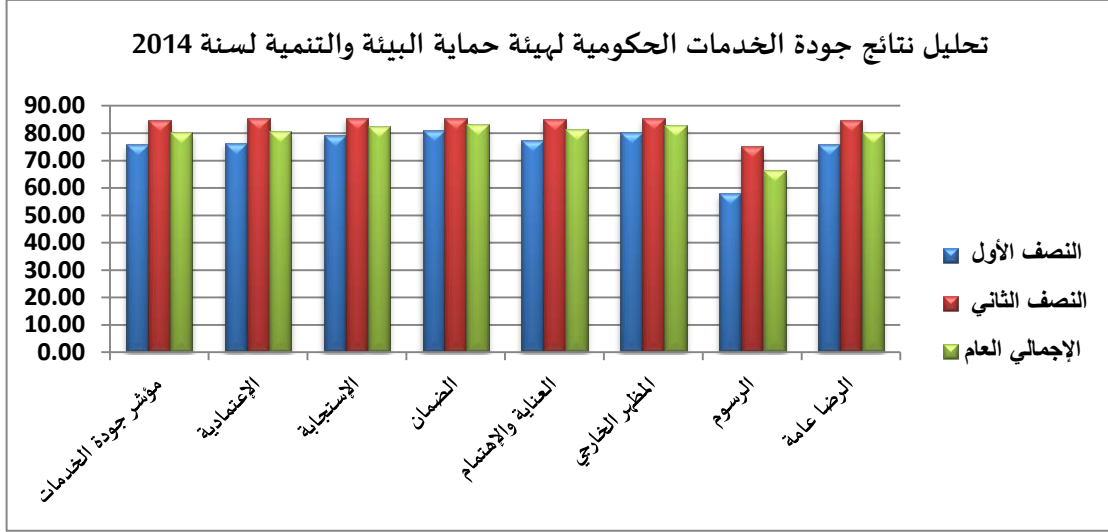

نتائج المتعاملين لعام 2014

للمنشر على الموقع الإلكتروني

مقارنة معدل الجهات الحكومية بالهيئة للنصف الأول والثاني من 2014

مقارنة إجمالي الجهات الحكومية بالهيئة

نتائج مبادرة أفضل الممارسات البيئية لعام 2012-2014