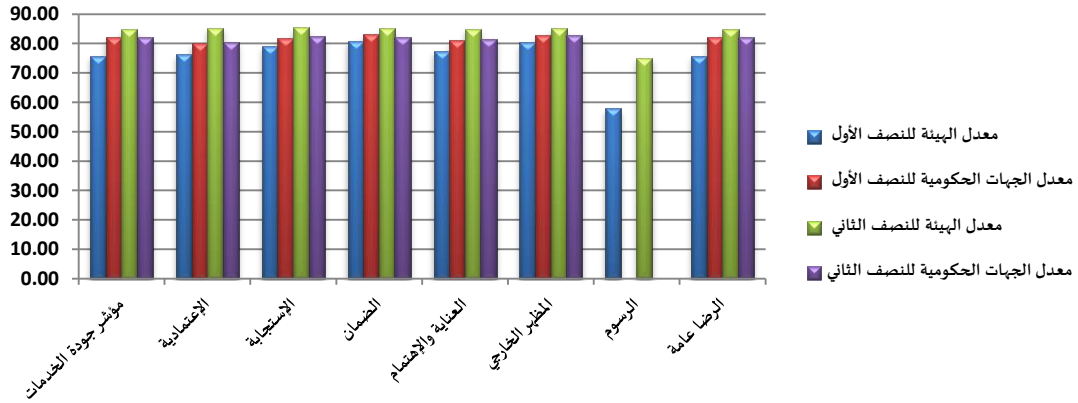

نتائج المتعاملين لعام 2014

للمنشر على الموقع الإلكتروني

مقارنة معدل الجهات الحكومية بالهيئة للنصف الأول والثاني من 2014

مقارنة إجمالي الجهات الحكومية بالهيئة

نتائج مبادرة أفضل الممارسات البيئية لعام 2012-2014