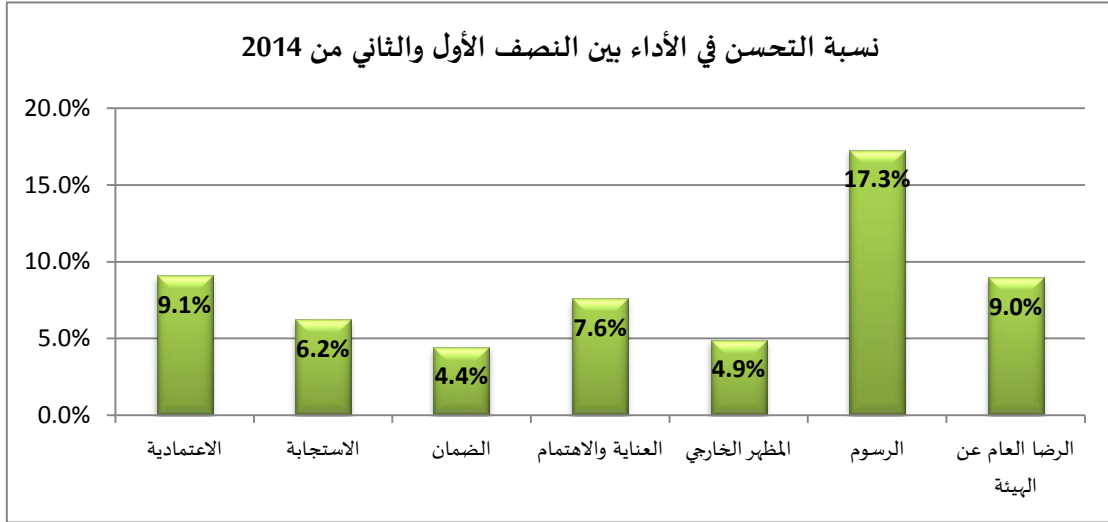

نتائج المتعاملين لعام 2014

للمنشر على الموقع الإلكتروني

مقارنة معدل الجهات الحكومية بالهيئة للنصف الأول والثاني من 2014

مقارنة إجمالي الجهات الحكومية بالهيئة

نتائج مبادرة أفضل الممارسات البيئية لعام 2012-2014