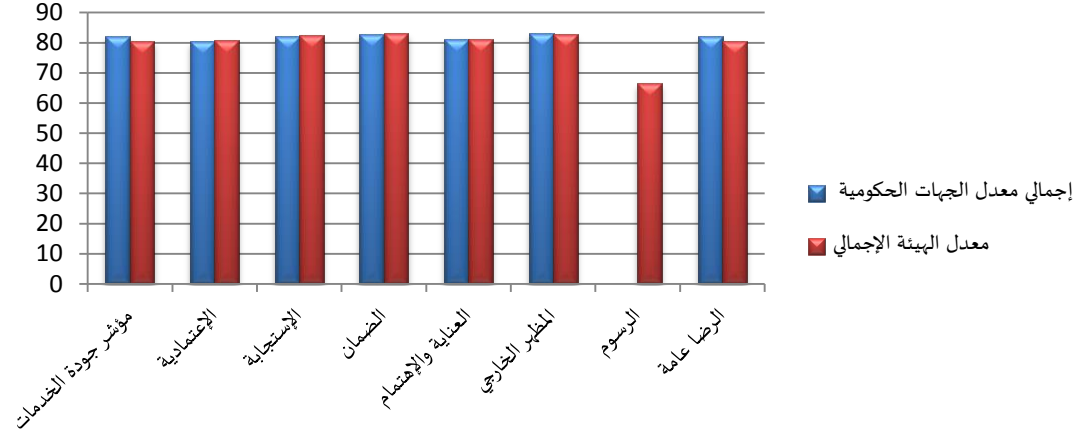

نتائج المتعاملين لعام 2014

للمنشر على الموقع الإلكتروني

مقارنة معدل الجهات الحكومية بالهيئة للنصف الأول والثاني من 2014

مقارنة إجمالي الجهات الحكومية بالهيئة

نتائج مبادرة أفضل الممارسات البيئية لعام 2012-2014